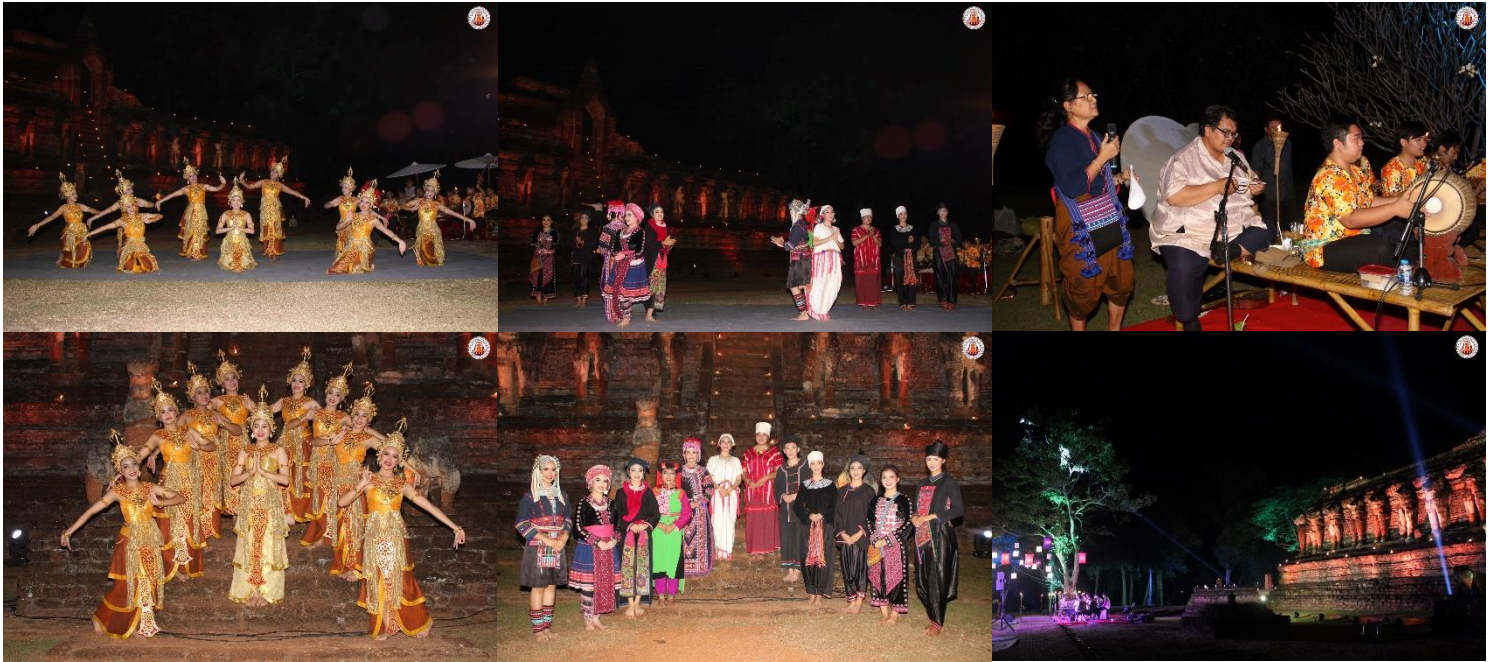

ต้อนรับคณะนักศึกษาหลักสูตรผู้บริหารระดับสูงด้านการค้าและพาณิชย์

เมื่อวันที่ ๒๕ พฤศจิกายน ๒๕๖๐ สำนักศิลปะและวัฒนธรรม ร่วมแสดงต้อนรับคณะนักศึกษาหลักสูตรผู้บริหารระดับสูงด้านการค้าและพาณิชย์ รุ่นที่ ๑๐ สถาบันวิทยาการการค้า มหาวิทยาลัยหอการค้าไทย ณ บริเวณวัดข้างรอบ อุทยานประวัติศาสตร์กำแพงเพชร โดยจัดการแสดงในชุด “ระบำชาวกังราว” และ “ระบำรวมเผ่าชาวเขา” ซึ่งนักแสดงเป็นนักเรียนชุมนุมนาฏศิลป์ ศูนย์จริยศึกษา สิรินคร กำแพงเพชร และนักศึกษาชมรมศิลปการแสดง มหาวิทยาลัยราชภัฏกำแพงเพชร